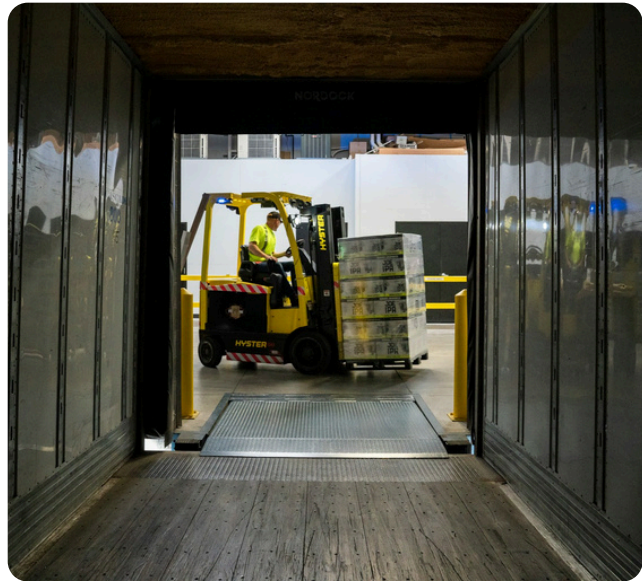

Kami memiliki spesialisasi dalam mengangkut berbagai jenis kontainer, termasuk dry container, reefer container, dan flatrack container, untuk pengiriman lokal, ekspor, dan impor.

Heavy Duty Transport

Kami menyediakan layanan transportasi muatan berat yang dikhususkan untuk memindahkan kargo berukuran besar, lebar, dan kompleks dengan presisi dan ketelitian.

Our Transport Services.

Stuffing & Stripping

Kami memastikan proses bongkar barang dari kontainer dilakukan dengan aman dan terorganisir. Kami dengan cermat membongkar kargo dari kontainer, lalu memeriksa kerusakan yang mungkin terjadi, dan mengaturnya untuk distribusi yang cepat dan efisien.